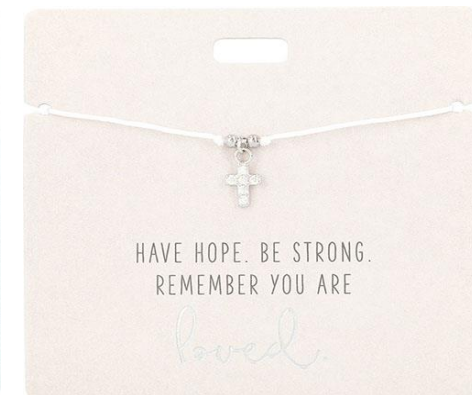

11837 Armband mit Charms

Motiv: 001
EAN: 4010070642051

Motiv: 002
EAN: 4010070642068

Motiv: 003
EAN: 4010070642075

Motiv: 004
EAN: 4010070642082

Motiv: 005
EAN: 4010070642099

Motiv: 006
EAN: 4010070642105

Motiv: 007
EAN: 4010070642112

Motiv: 008
EAN: 4010070642129

Motiv: 009
EAN: 4010070642136

Motiv: 010
EAN: 4010070642143

Motiv: 011
EAN: 4010070642150

Motiv: 012
EAN: 4010070642167